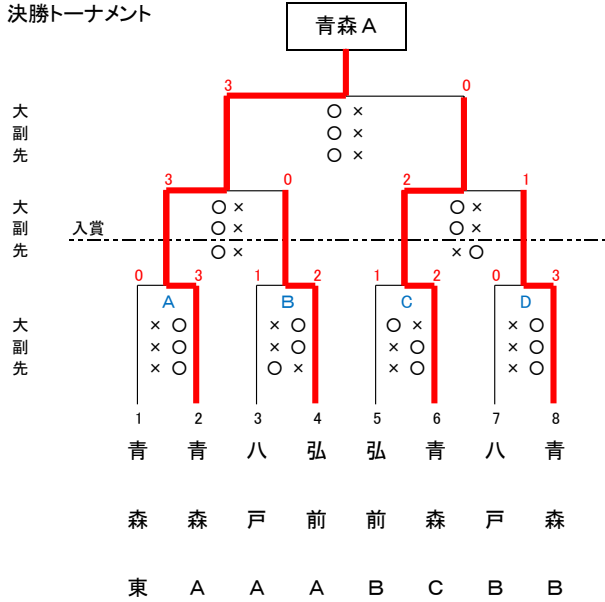

令和6年度
第67回青森県高等学校将棋選手権大会 兼
第60回全国高等学校将棋選手権大会県予選会

日時 R6.5.18~19
10:00~
場所 青森市
県総合社会教育センター

【男子団体戦:結果】

第1位	青森A	代表
第2位	青森C	
第3位	弘前A	
第3位	青森B	

	申込数	実参加数	
参加総人数	78人	73人	(昨年82人)
参加学校数	15校	15校	(昨年14校)
男子団体戦	16チーム	16チーム	(昨年18チーム)
女子団体戦	2チーム	2チーム	(昨年1チーム)
男子個人戦	66人	61人	(昨年68人)
女子個人戦	9人	9人	(昨年10人)

高校名	参加人数			欠
	男	女	計	
1 青森	11	1	12	
2 弘前	7	3	10	
3 八戸	6	3	9	
4 八戸北	7	2	9	
5 八工大	6		6	1
6 八工工業	6		6	3
7 青森東	5		5	
8 八工大一	5		5	
9 青森南	3	1	4	
10 弘前中央	3		3	1
11 弘前工業	3		3	
12 ウルスラ	3		3	
13 松風塾	1		1	
14 青森商業	1		1	
15 明の星	1		1	
合計	68	10	78	5

【女子団体戦:結果】

第1位	八戸	代表
第2位	弘前	

【男子個人戦:結果】

第1位	小坂 尚寛	(青森2)	代表
第2位	七木田 幸弥	(青森東2)	代表
第3位	林 幸之介	(青森商業1)	補欠
第3位	工藤 馨	(明の星1)	
第5位	外崎 千桐	(弘前中央3)	
第5位	中村 績寿	(弘前3)	
第5位	伊藤 健助	(八戸北3)	
第5位	長谷川 修己	(弘前3)	

【女子個人戦:結果】

第1位	工藤 知里	(青森3)	代表
第2位	林 仁子	(青森南3)	代表
第3位	櫻庭 瑞優	(弘前2)	補欠
第3位	工藤 柚乃	(弘前3)	

【男子団体戦】(1日目)

決勝トーナメント