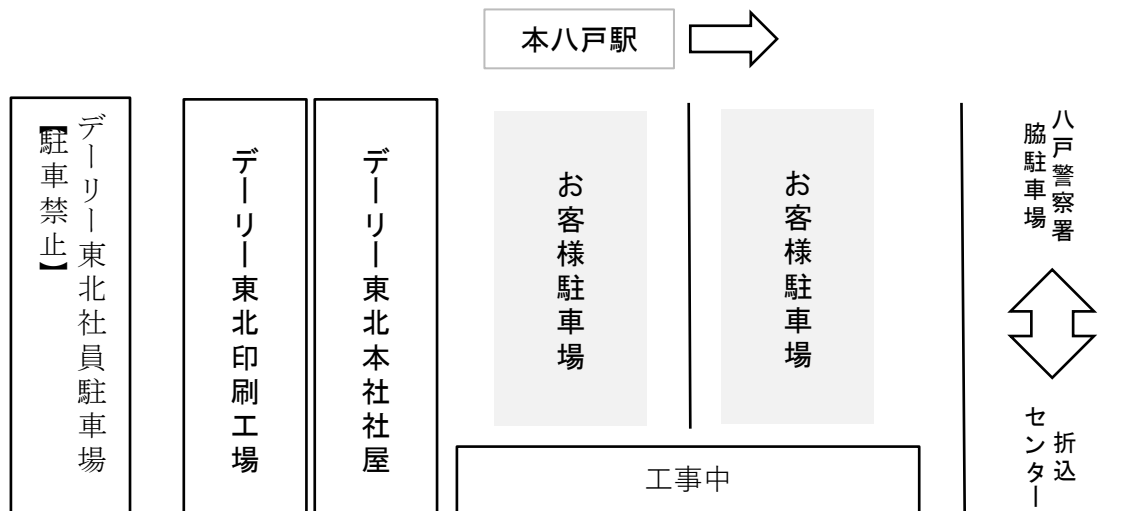

デーリー東北社屋会場時の駐車場

薄いグレーが付いている部分が駐車可能なところです

<デーリー東北本社お客様駐車場>

<八戸警察署脇駐車場>

駐車の際は以下の優先順位で順次駐車するようにお願いします。

- ①お客様駐車場
- ②八戸警察署脇駐車場
- ③折込センター(配車用トラックや社員の車がない場合に限りです)

※駐車台数はできる限り多く確保するように努めていますが、可能な方は乗り合わせ、もしくは公共交通機関での来場をお願いします。